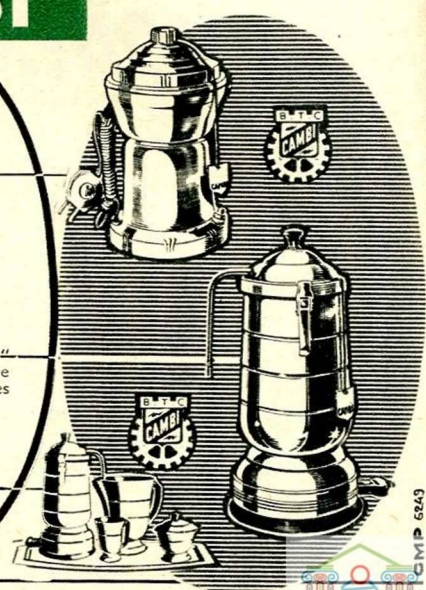

4 créations

B.T.C  
**CAMBI**

**MOULIN A CAFÉ ÉLECTRIQUE**

Métal chromé.  
assorti aux cafetières.

**MOULIN A CAFÉ ÉLECTRIQUE**

Matière plastique blanche.

**CAFETIÈRE ÉLECTRIQUE  
AUTOMATIQUE**

Métal chromé.  
Intérieur argenté.  
Thermostat et  
voyant lumineux.

**CAFETIÈRE ÉLECTRIQUE " 3 - TAILLES "**

Métal chromé - Modèle unique  
Fait indifféremment 4, 6 ou 8 tasses

**SERVICE A CAFÉ**

assorti à la cafetière automa-  
tique.

**SERVICE A CAFÉ**

assorti à la cafetière  
3 TAILLES